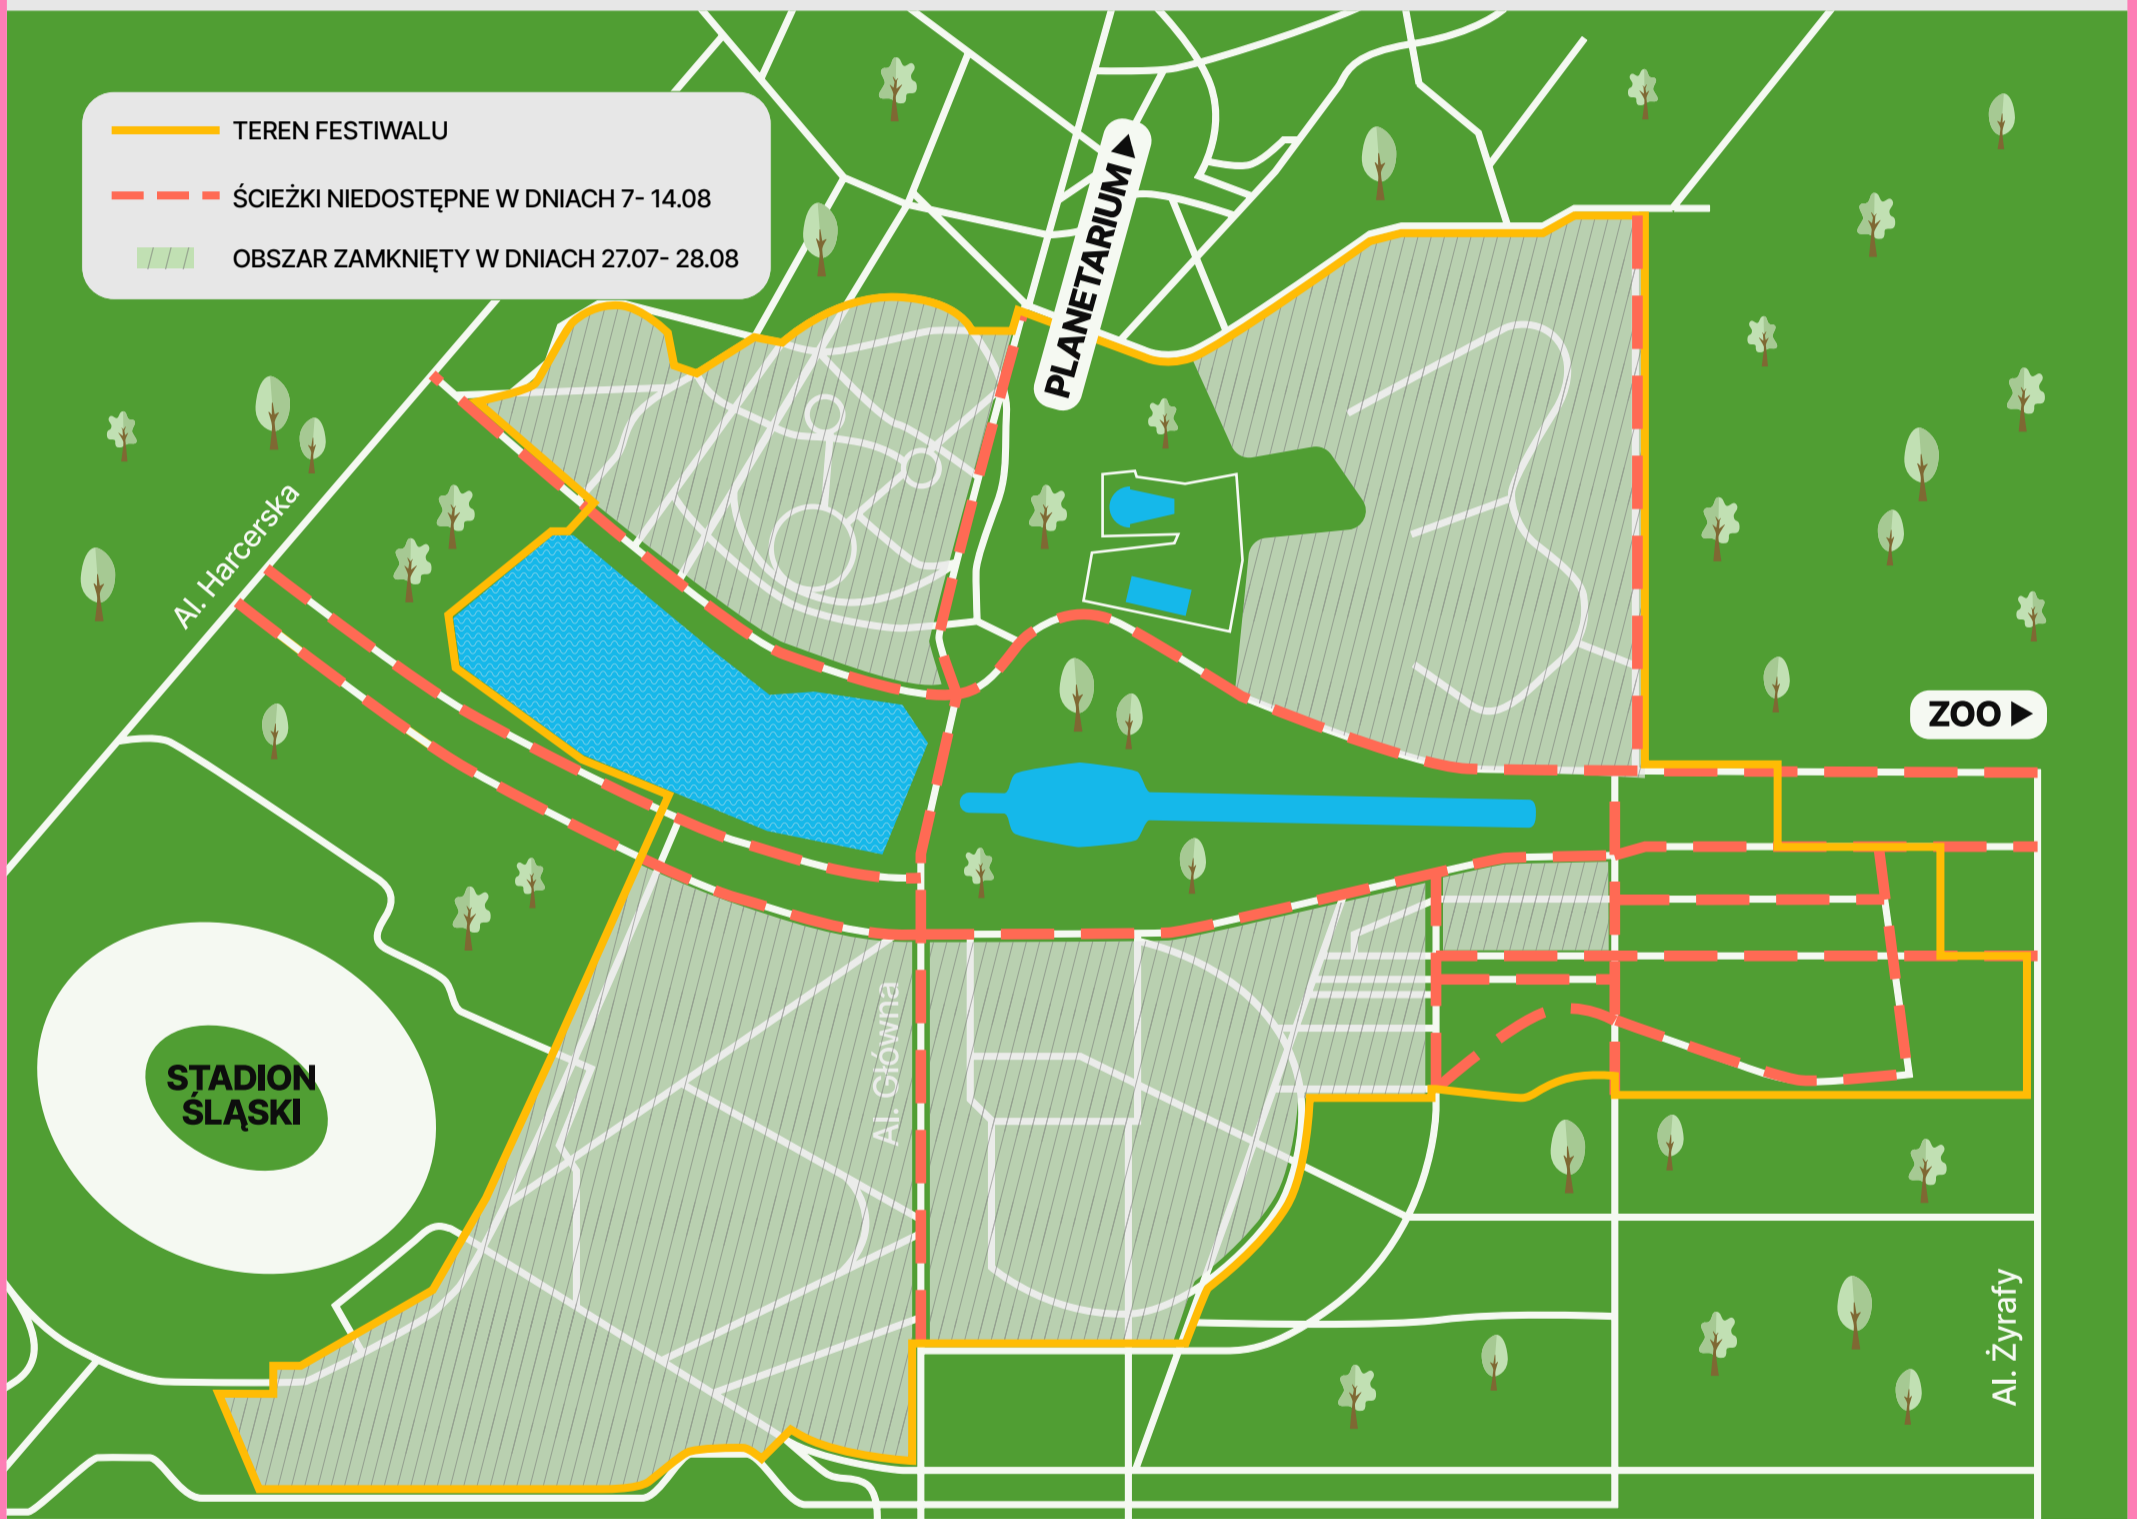

FEST

festival

9-13.8.23 ☺

Park Śląski. Chorzów

INFORMACJA DLA MIESZKAŃCÓW

Zobacz jak poruszać się po Parku Śląskim podczas trwania festiwalu!

ul. Chorzowska

OSIEDLE TYSIĄCLECIA ▼

ul. Chorzowska

Specjalna zniżka na bilety dla mieszkańców osiedla
Karnet na cały festiwal za jedyne 499 zł

Sprawdź szczegóły na stronie: www.festfestival.pl/fest-sasiedzi